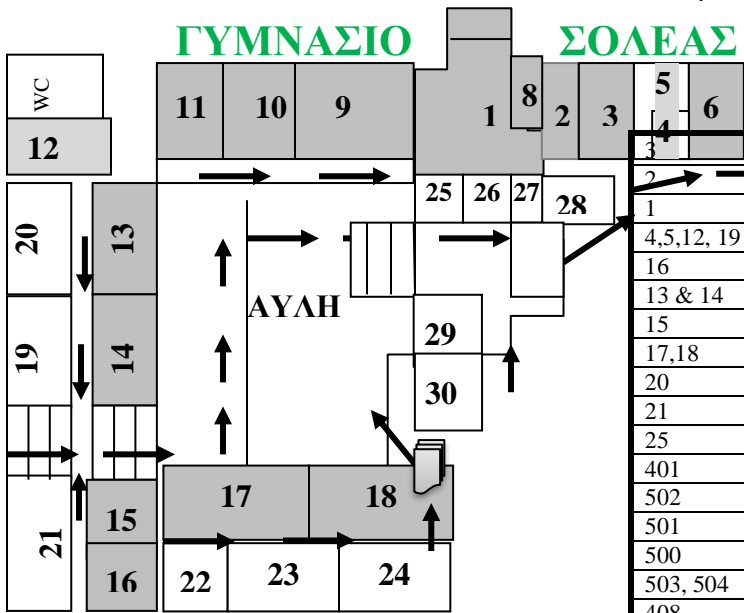

ΣΧΕΔΙΑΓΡΑΜΜΑ ΓΥΜΝΑΣΙΟΥ ΣΟΛΕΑΣ

ΠΕΡΙΓΡΑΦΗ ΤΡΟΠΩΝ ΠΡΟΣΤΑΣΙΑΣ / ΔΙΑΦΥΓΗΣ ΜΑΘΗΤΩΝ ΚΑΙ ΠΡΟΣΩΠΙΚΟΥ ΣΕ ΠΕΡΙΠΤΩΣΗ ΣΕΙΣΜΟΥ/ ΠΥΡΚΑΓΙΑΣ

3	Γραφείο Διευθυντή
2	Γραμματεία
1	Αίθουσα καθηγητών
4,5,12, 19	Γραφεία Β.Δ.
16	Αίθουσα Ειδικής Μονάδας
13 & 14	Αιθ. Μαθηματικών
15	Αιθ. Οικ.Οικονομίας
17,18	Αιθ. Τεχνολογίας
20	Αιθ. Χημείας/Βιολογίας
21	Αιθ. Φυσικής
25	Αιθ. ΔΔΚ
401	Βιβλιοθήκη
502	Σ.Ε.Α
501	Αιθ. Τέχνης
500	Αιθ. Μουσικής
503, 504	Αιθ. Πληροφορικής
408	Ιατρείο
29	Αίθουσα Καθαριστριών
26,27,28,30	Αποθήκες
6,7,9,10,11, 14,22,23,24	Αίθουσες Διδασκαλίας
8	Server Room