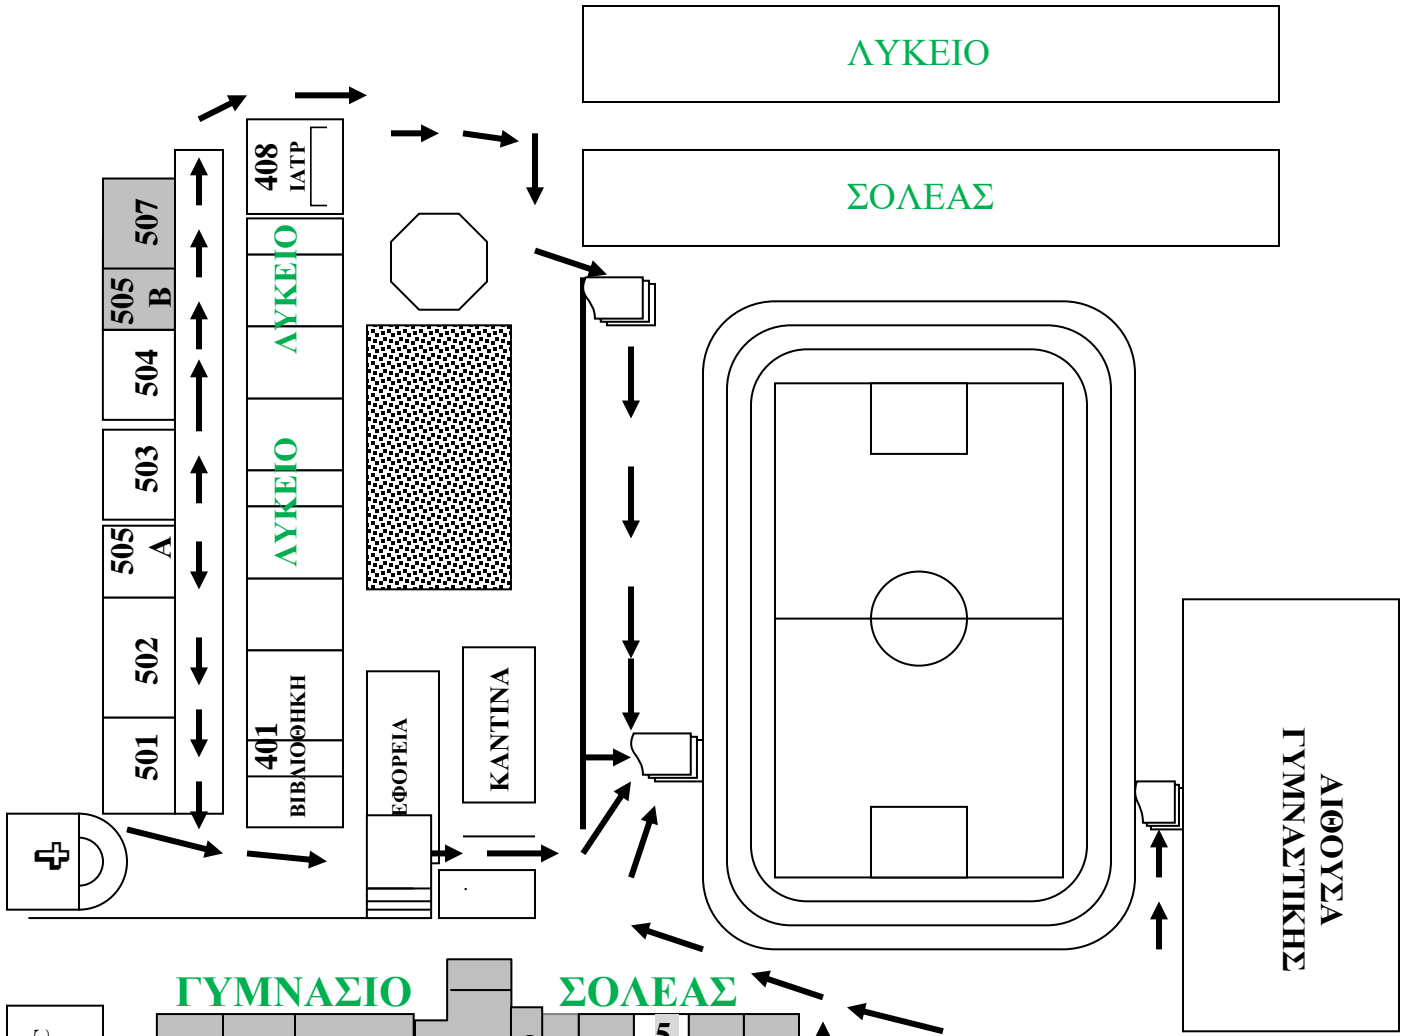

ΣΧΕΔΙΑΓΡΑΜΜΑ ΓΥΜΝΑΣΙΟΥ ΣΟΛΕΑΣ

ΠΕΡΙΓΡΑΦΗ ΤΡΟΠΩΝ ΠΡΟΣΤΑΣΙΑΣ / ΔΙΑΦΥΓΗΣ ΜΑΘΗΤΩΝ ΚΑΙ ΠΡΟΣΩΠΙΚΟΥ ΣΕ ΠΕΡΙΠΤΩΣΗ ΣΕΙΣΜΟΥ/ ΠΥΡΚΑΓΙΑΣ

3	Γραφείο Διευθυντή
2	Γραμματεία
1	Αίθουσα καθηγητών
4,5,12, 19	Γραφεία Β.Δ.
16	Αίθουσα Ειδικής Μονάδας
13 & 14	Αιθ. Μαθηματικών
15	Αιθ. Οικ.Οικονομίας
17,18	Αιθ. Τεχνολογίας
20	Αιθ. Χημείας/Βιολογίας
21	Αιθ. Φυσικής
25	Αιθ. ΔΔΚ
401	Βιβλιοθήκη
502	Σ.Ε.Α
501	Αιθ. Τέχνης
500	Αιθ. Μουσικής
503, 504	Αιθ. Πληροφορικής
408	Ιατρείο
29	Αίθουσα Καθαριστριών
26,27,28,30	Αποθήκες
6,7,9,10,11, 14,22,23,24	Αίθουσες Διδασκαλίας
8	Server Room